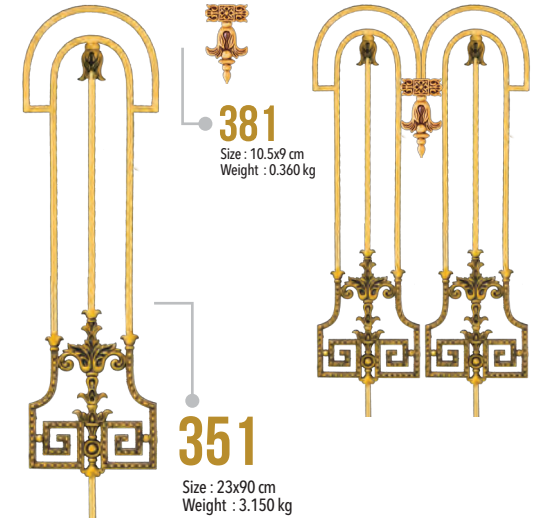

1311 Size : 140x77 cm
Weight : 13 kg

1312 Size : 140x77 cm
Weight : 13 kg

1318 Size : 136x75 cm
Weight : 10.200 kg

1317 Size : 136x75 cm
Weight : 10.200 kg

1287 Size : 125x62.5 cm
Weight : 10.4 kg

1289 Size : 125x69 cm
Weight : 11.3 kg

1290 Size : 88x41 cm
Weight : 6.8 kg

1288 Size : 125x65 cm
Weight : 12.8 kg

1210 Size : 9x90 cm
Weight : 1.53 kg

1211 Size : 15x90 cm
Weight : 1.5 kg

1213 Size : 23x90 cm
Weight : 2.13 kg

1002 Size : 15x90 cm
Weight : 3.58 kg

1003 Size : 15x90 cm
Weight : 3.18 kg

1008 Size : 32.5x80 cm
Weight : 4.98 kg

1004 Size : 35x90 cm
Weight : 4.88 kg

381
Size : 10.5x9 cm
Weight : 0.360 kg

351
Size : 23x90 cm
Weight : 3.150 kg

1203 Size : 31x90 cm
Weight : 4.70 kg

964 Size : 30x80 cm
Weight : 3 kg

944 Size : 32x70 cm
Weight : 2.84 kg

916 Size : 110x40 cm
Weight : 6.49 kg

909 Size : 80x90 cm
Weight : 11.39 kg

995 Size : 20x90 cm
Weight : 3.93 kg

907 Size : 50x80 cm
Weight : 7.86 kg