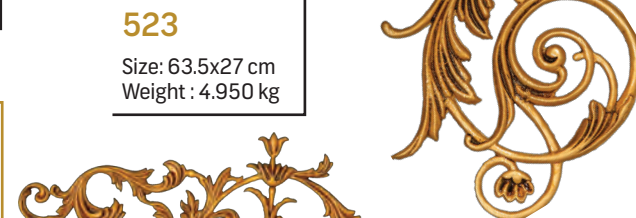

320 Size : 28.5x12 cm
Weight : 0.5 kg

160 Size : 34x12 cm
Weight : 0.82 kg

197 Size : 17x17 cm
Weight : 0.335 kg

179 Size : 35x4.5 cm
Weight : 0.395 kg

370 Size : 40.5x17.5 cm
Weight : 1.045 kg

521
Size : 22x15 cm
Weight : 0.470 kg