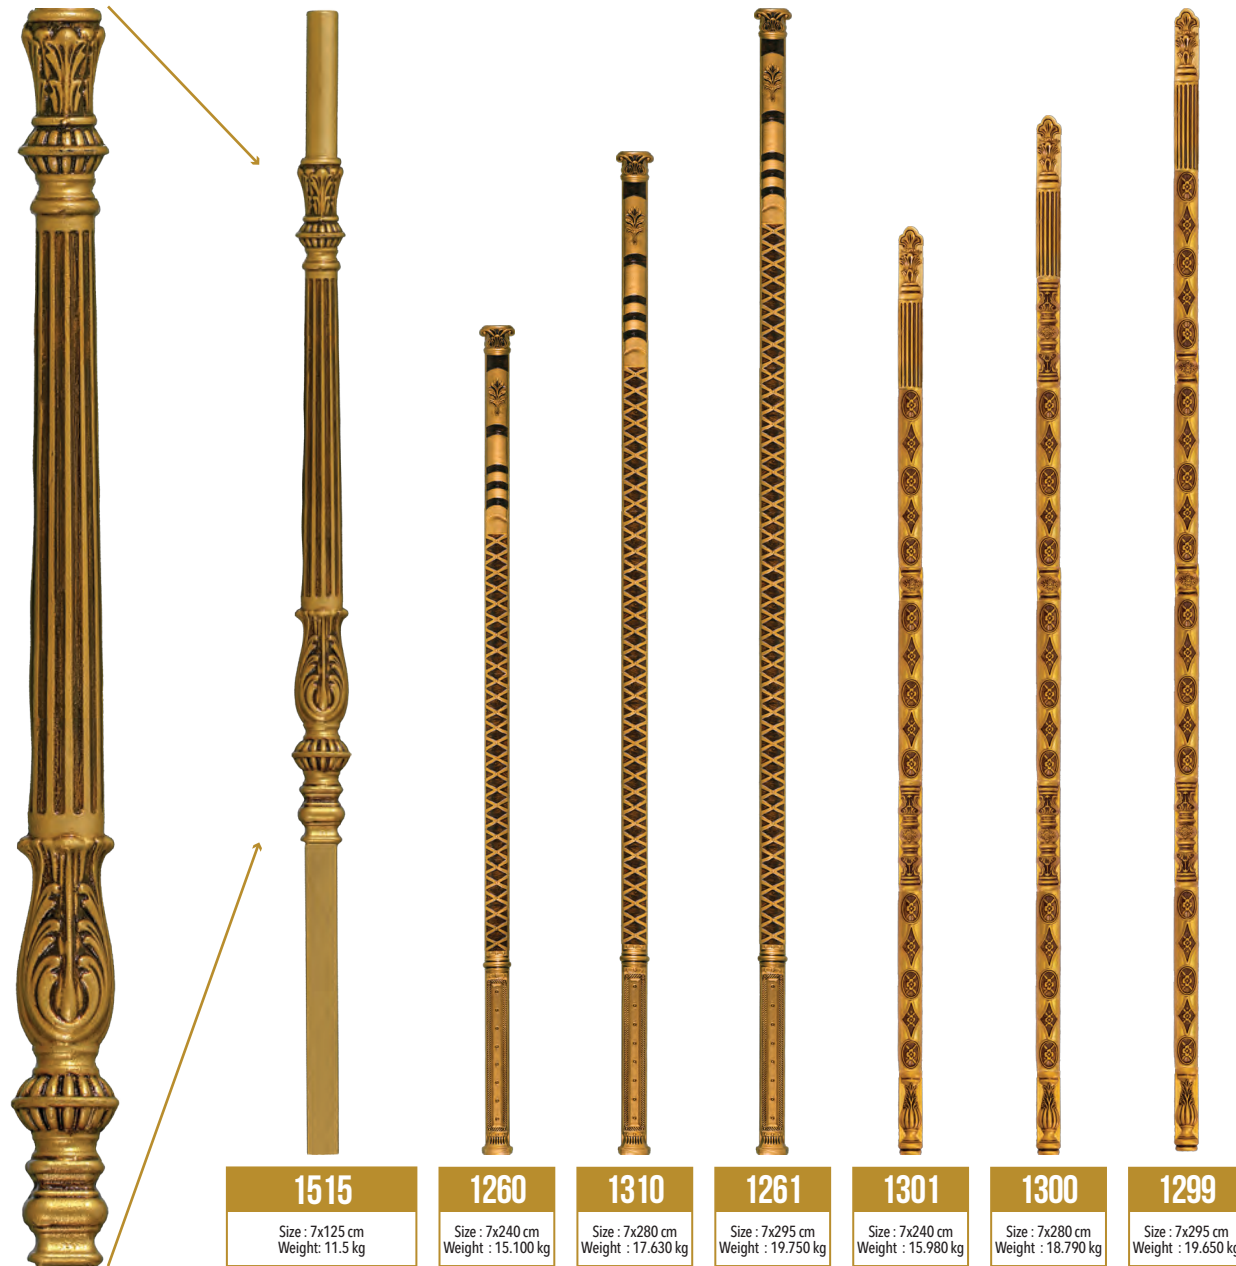

707 Size : 12x130 cm Wt: 7.23 kg	706 Size : 12x110 cm Wt: 6.8 kg	1252 Size : 12x130 cm Wt: 8.34 kg	1251 Size : 12x110 cm Wt: 7.670 kg	1254 Size : 12x130 cm Wt: 8.5 kg	1253 Size : 12x110 cm Wt: 7.24 kg	1351 Size : 13x135 cm Wt: 11.200 kg	1350 Size : 13x115 cm Wt: 9.650 kg
---	--	--	---	---	--	--	---

SAMEN FERFORGE

Hashtomin Noor Metal Industries, The Biggest Door & Forged Pieces Producer in Middle East and Premier Exporter in Iran

Prefabricated Doors

698

Size :40x65 cm
Weight : 7.80 kg

650

Size :45x65 cm
Weight : 9.16 kg

1515
Size : 7x125 cm
Weight: 11.5 kg

1260
Size : 7x240 cm
Weight : 15.100 kg

1310
Size : 7x280 cm
Weight : 17.630 kg

1261
Size : 7x295 cm
Weight : 19.750 kg

1301
Size : 7x240 cm
Weight : 15.980 kg

1300
Size : 7x280 cm
Weight : 18.790 kg

Size : 7.5x9.5 cm
Weight : 0.660 kg

502

Size : 5x10.5 cm
Weight : 0.690 kg

536

Size : 8x5 cm
Wt : 445g

587

Size : 11.7x10 cm
Weight : 0.8 kg

122