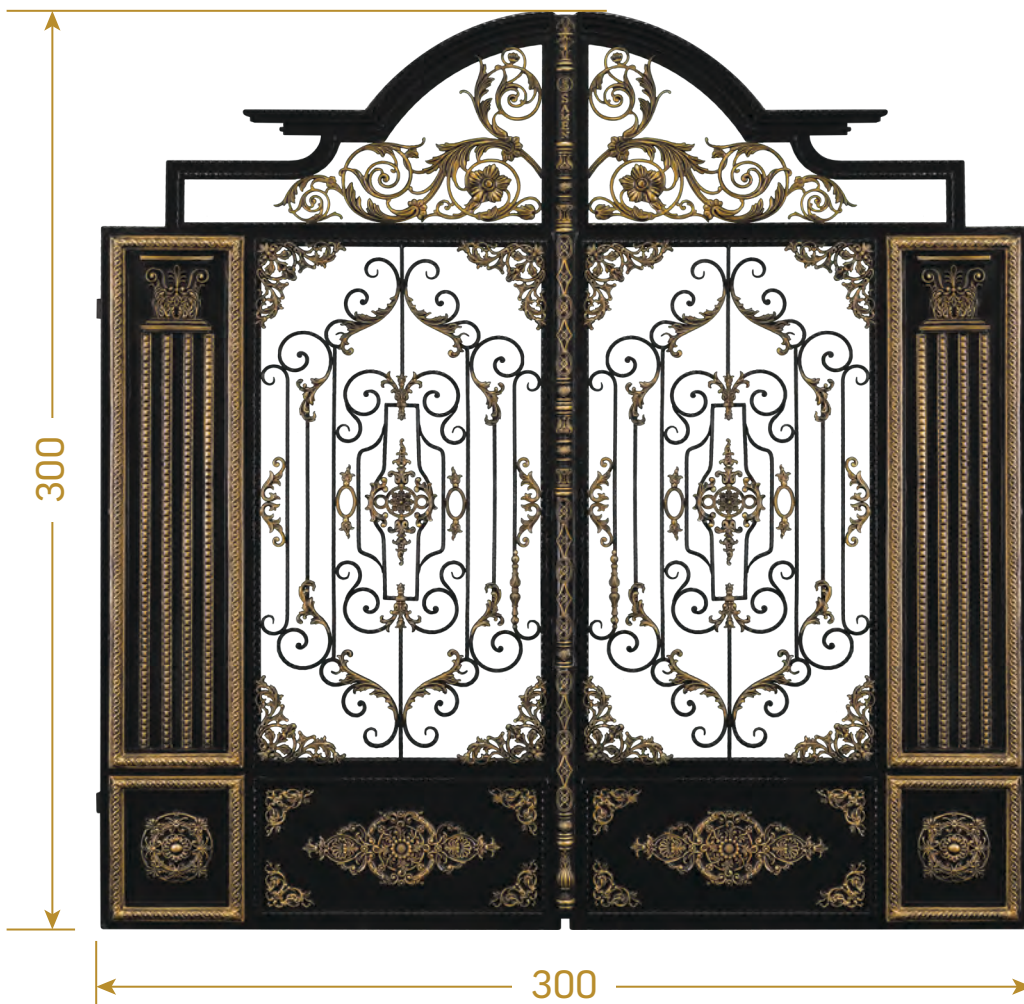

SAMEN FERFORGE

Hashtomin Noor Metal Industries, The Biggest Door & Forged Pieces Producer in Middle East and Premier Exporter in Iran

Prefabricated Doors

ورق آهن

Code: 377402

ضخامت: ۱/۸ میلیمتر

Code: 377502

ضخامت: ۱/۸ میلیمتر

زهوار

Code: 377401

Code: 377501

درب دولنگه

3774

Double Door

امکان نصب ورق پشت این درب میسر شده است. می توانید به هنگام سفارش زهوار مخصوص این درب را نیز خریداری فرمایید.